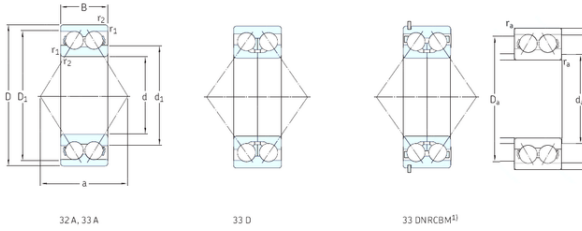

GENERAL BEARING IMPORT COMPANY

70 mm x 125 mm x 39,7 mm SKF 3214A
AUSTRIA Bearing

Bearing No. 3214A

3214A Bearing 2D drawings and 3D CAD models

Size	70x125x39.7 mm
Bore Diameter	70 mm
Outer Diameter	125 mm
Width	39,7 mm
d	70 mm
D	125 mm
B	39,7 mm
C	39,7 mm
a	74 mm
d1	88,5 mm
r1 min.	1,5 mm
r2 min.	1,5 mm
D1	107 mm
da min.	79 mm
Da max.	116 mm
ra max.	1,5 mm
Weight	1,9 Kg
Basic dynamic load rating (C)	88,4 kN
Basic static load rating (C0)	80 kN
Fatigue load limit (Pu)	3,4
Reference speed	4300 r/min